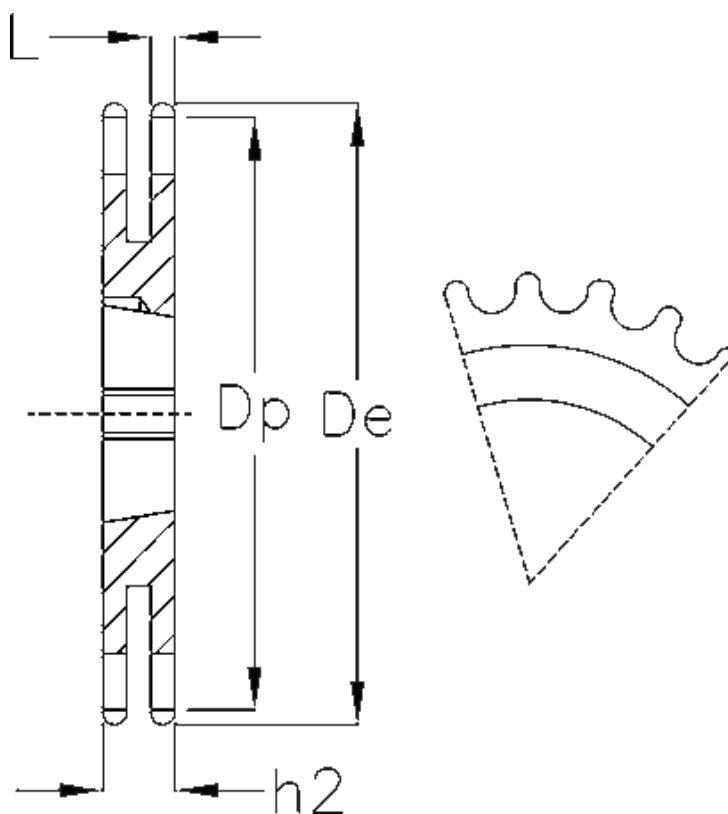

Varenummer: 616032006025
Beskrivelse: Bøsningshjul 10 B-2 Z=25 duplex
for bøsning 2012

Mål

Antal tænder = 25
Bøsning = 1610
C = 1.6
De = 134
Dp = 126.66
H = 25.5
h2 = 25.5
Kæde = 10 B-2

Kædestr. = 5/8" x 3/8"
Materiale = Stål